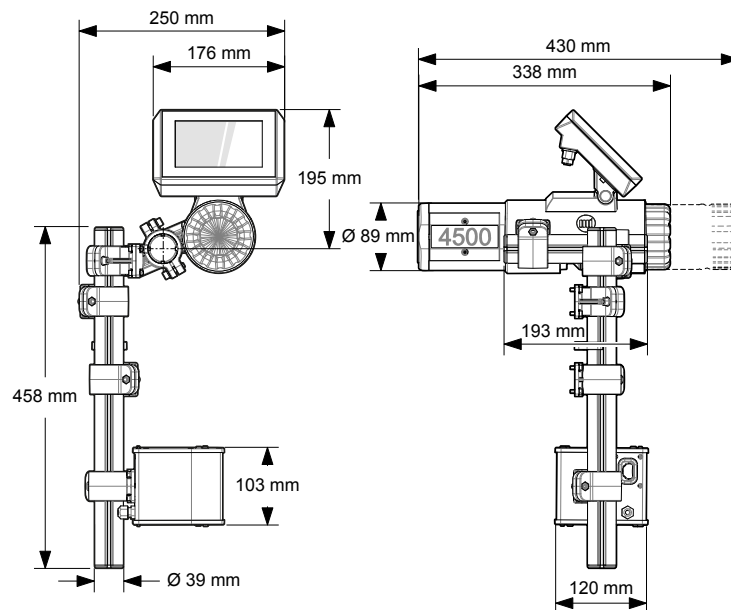

4500 - Specifikace

Tiskové možnosti

- 2 inkousty na vodní bázi - černá a červená - pro porézní materiály
- 0,5 nebo 1L inkoustu, s alarmem hladiny inkoustu. Indikace zbývajících inkoustu na displeji
- 7 bodová hlava k tisku 1 řádku s velikostí 13 mm nebo 24 mm
- 16 bodová hlava k tisku 1 řádku s velikostí 29 nebo 56 mm, nebo 2 řádky každý 13 nebo 24 mm
- Tisk textu, času, data, data spotřeby, čísla směny, přepážky, obrázků (png nebo bmp)
- Různé formáty tisku data výroby
- Paměť na 200 zpráv, každá až se 100 znaky
- Nastavitelná šířka znaků
- Nastavení zpoždění tisku zprávy pro správné umístění na výrobek
- Tisk z boku a shora
- 2-20 mm mezera mezi tiskovou hlavou a výrobkem
- Směr tisku zprava nebo zleva
- Rychlost tisku až 60 m/min
- Inkoustový okruh:
  - Vnitřní regulace
  - Bez potřeby seřizování. Bez potřeby stlačeného vzduchu
- Výběr znaků: Schopnost Unicode. Latinské, arabské, cyrilice, čínské (zjednodušené), čínské (tradiční), řecké, hebrejské, japonské, thajské, atd.
- Podpora TrueType a BDF - formátů písma
- Matrice písma:
  - 7N: 5x5, 7x5
  - 16N: 5x5, 5x7, 12x7, 16x10

Ovládání

- Jedno tlačítko pro vypnutí a zapnutí tisku
- Operatorský interface: intuitivní ovládání na velké WYSIWYG 5,7" (144,8 mm) dotykové obrazovce
- Menu tiskárny v 32 jazycích: arabský, brazilský, bulharský, čínský (zjednodušený), chorvatský, český, dánský, holandský, anglický, finský, řecký, hebrejský, maďarský, indonéský, italský, japonský, korejský, norský, perský, francouzský, německý, polský, portugalský, rumunský, ruský, slovinšský, španělský, švédský, taiwanský, thajský, turecký, vietnamský
- 3 uživatelské úrovně (obsluha, pokročilá obsluha, správce)
- Zahrnuje plnou editaci zpráv
- Instrukce mohou být vloženy v jednom jazyce, zatím co zprávy mohou být tištěny v jiném jazyce a/nebo souboru znaků
- Import/export zpráv a nastavení tiskárny přes USB
- Tlačítko funkce čištění na řídicí jednotce pro pohodlné čištění
- Dodáváno jako kompletní funkční systém "out-of-the-box"

Další vlastnosti

- Ruční nebo vestavěná detekce rychlosti tisku
- Detekce výrobku pomocí zabudovaného čidla
- Zastavení linky při chybě
- Volitelná externí světelná signalizace
- Gregoriánský, Juliánský a Hljiří kalendář
- Pracovní teplota: 5 ° až 45 ° C (41 ° až 113 ° F)
- Hmotnost: cca 4,5 kg (9,92 lbs) bez inkoustové náplně
- Vlhkost: od 10 do 90 % bez kondenzace
- Krytí: IP54
- Elektrické napájení: 100/240 V AD, 50/60 Hz. Externí AC/DC napájecí zdroj. 24 V (DC): 1,5 A
- Zahrnuje: tiskárnu, držáky, napájecí zdroj, kabel, DVD-Rom s instrukčním a uživatelským manuálem

Vyhraujeme si právo na změnu designu nebo specifikace našich výrobků bez předchozího upozornění.

ONDRÁŠEK

ONDRÁŠEK INK-JET SYSTEM spol. s r.o.
Nad Přehradou 2296
738 02 Frýdek-Místek
http: www.ondrasek.cz
email: ondrasek@ondrasek.cz
obchod@ondrasek.cz
tel: +420 558 639 611
fax: +420 558 621 992

Servisní střediska:
- Brno
- Frýdek-Místek
- Hradec Kralové
- Jindřichův Hradec
- Teplice
- Plzeň
- Praha